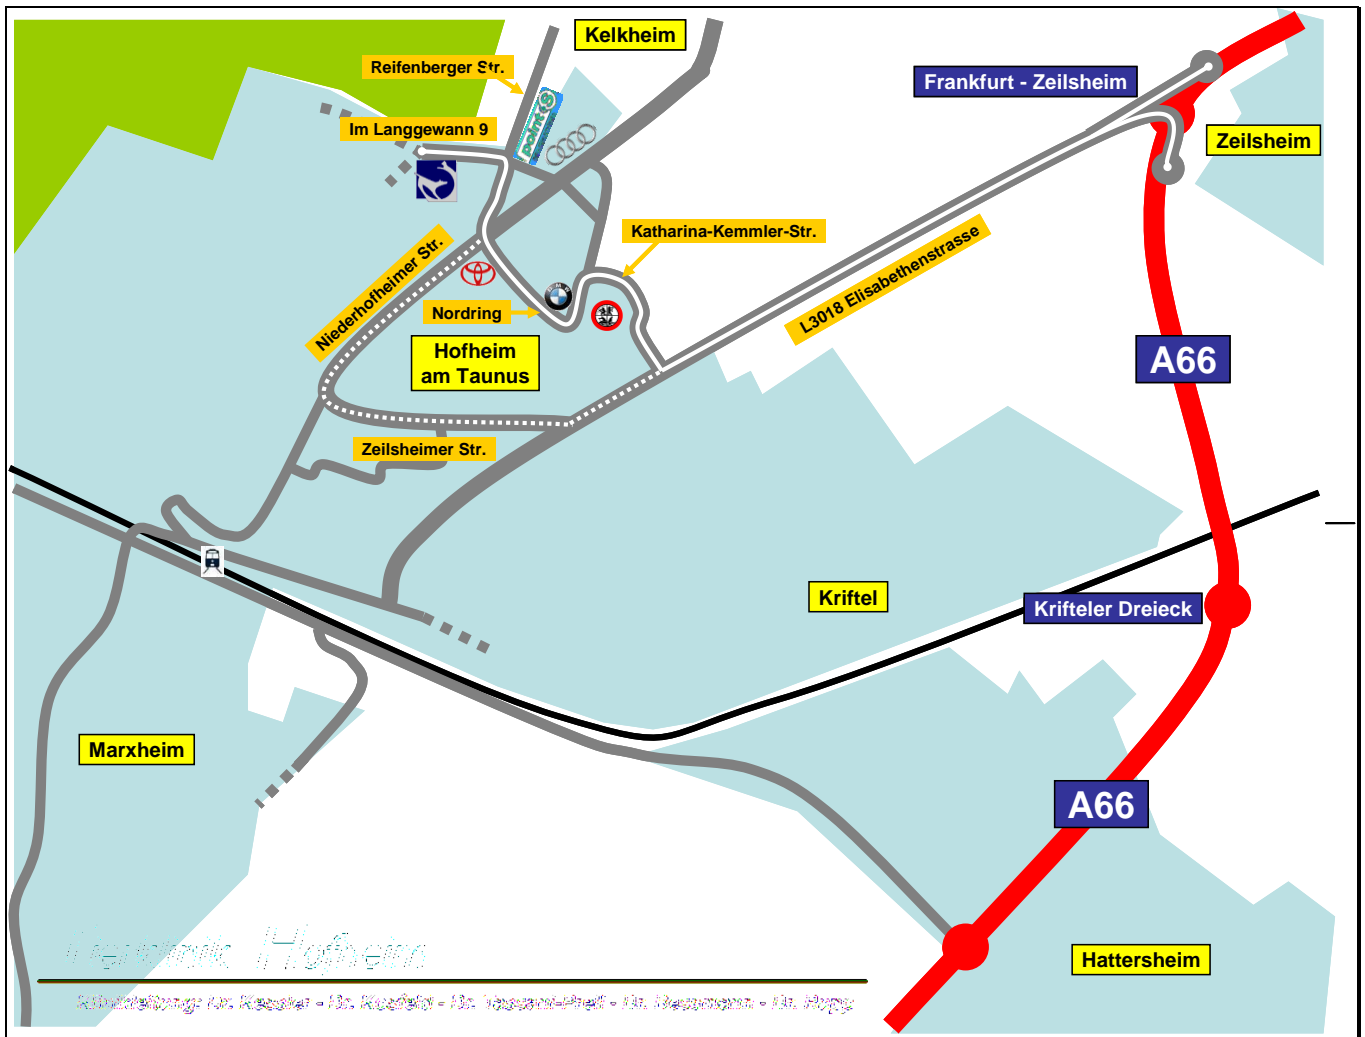

Tierklinik Hofheim

Dr. Kessler • Dr. Kosfeld • Dr. Tassani-Prell • Dr. Bessmann • Dr. Rupp

So finden Sie uns:

Am leichtesten finden Sie uns über die **Autobahnabfahrt "Hofheim (Nord) / Zeilsheim"** von der A66. Es ist wichtig, diese Abfahrt und **nicht** die Abfahrt "Hofheim" zu benutzen!

Fahren Sie auf der **L3018 Richtung Hofheim** und biegen an der ersten Ampel rechts, der Beschilderung "Rhein-Main-Therme" folgend, in die **Katharina-Kemmler-Strasse** (Orientierungspunkt Feuerwache).

Fahren Sie an der Feuerwache vorbei und folgen Sie der Vorfahrtsstrasse. Biegen Sie am BMW-Händler der Vorfahrtstraße folgend in den **Nordring** ein. An der nächsten Ampelkreuzung (**Niederhofheimer Strasse**; Toyota-Händler linker Hand) fahren Sie geradeaus (**Reifenberger Strasse**).

An der nächsten Kreuzung bei "**Reifen Eyring**" links auf die Strasse "**Im Langgewann**" abbiegen (Hinweisschild „Kleintierklinik“). Die Tierklinik Hofheim befindet sich **Im Langgewann 9 / Ecke Biener Strasse**. (Parkplätze im Hof)

Sollten Sie aus der Stadt kommen oder sich in der Stadt verfahren, folgen Sie immer der Beschilderung „Rhein-Main-Therme“ oder „Königstein“. Sie werden dann auf die Niederhofheimer Strasse geleitet. Am Toyota-Händler

(Ampelkreuzung) biegen Sie links ab in die Reifenberger Strasse und dann an der nächsten Kreuzung erneut nach links (Im Langgewann).

*The easiest way to find us is from the Autobahn A66 exit "Hofheim (Nord) / Zeilsheim". Make sure you use **this** exit and **not** the exit „Hofheim“ !*

*Follow the road **L3018 to Hofheim** and turn right at the first traffic light, following the signs „Rhein-Main-Therme“, into **Katharina-Kemmler-Strasse**. You will see a fire station to your left.*

*Follow the main road around the fire station and turn right into **Nordring** at the BMW dealer. Go straight at the next intersection (Toyota-dealer to your left) into **Reifenberger Strasse**.*

*At the next intersection at the tyre dealership "**Reifen Eyring**" turn left into the street "**Im Langgewann**" (signpost „Kleintierklinik“). Hofheim Animal Hospital is at the next street corner **Im Langgewann 9 / Biener Strasse**. (parking lot in front of the entrance)*